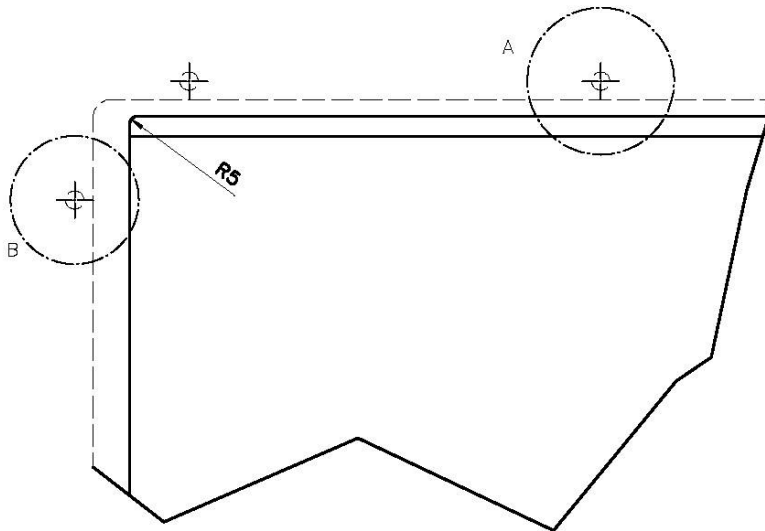

## QUADRA EVO Livelli accessori / Level accessories SOTTOTOP / UNDERMOUNT

**LEVEL 2:**

**8100 615**

**1257/85-**

8100 615 + 8100 614  
POSIZIONATE A FILO VASCA / EDGE POSITIONING

8100 615  
POSIZIONATA SUL FONDO / BOTTOM POSITIONING

## Sottotop/Undermount

B-B:  
 Dettaglio installazione e sistema di fissaggio  
 Installation detail and fixing system

A-A:  
 Dettaglio installazione positive reveal e sistema di fissaggio  
 Installation detail with positive reveal and fixing system