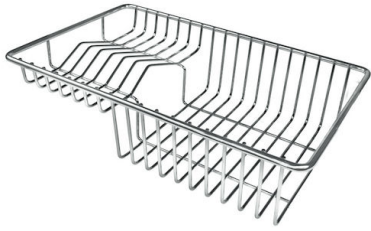

## EQUIPMENT

黑格架  
8100 615

黑格架  
8100 614

## OPTIONAL ACCESSORIES

不锈钢背板  
8100 303

白托盘  
8153 100

**Kit Black**  
8100 037

木砧板  
8642 000