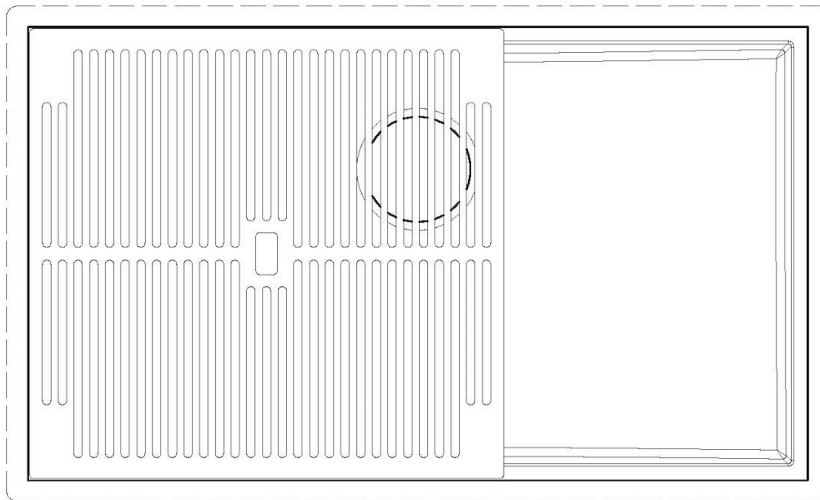

## QUADRA EVO Livelli accessori / Level accessories SOTTOTOP / UNDERMOUNT

**LEVEL 2:**

**8100 615**

**1257/85-**

8100 615 + 8100 614  
POSIZIONATE A FILO VASCA / EDGE POSITIONING

8100 615  
POSIZIONATA SUL FONDO / BOTTOM POSITIONING