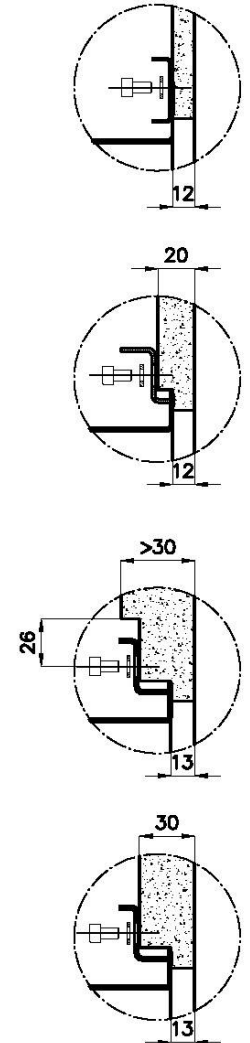

磨砂

底座

90 cm

尺寸

780 x 470 mm

盆内尺寸

740 x 430 mm

宽

### LEVEL 1:

**8100 615**  
**8100 614**  
**8100 037**  
**8100 620**  
**8100 621**  
**8100 622**  
**8100 628**  
**8642 000**

## QUADRA EVO Livelli accessori / Level accessories SOTTOTOP / UNDERMOUNT

**LEVEL 2:**

**8100 615**

**1257/85-**

8100 615 + 8100 614  
POSIZIONATE A FILO VASCA / EDGE POSITIONING

8100 615  
POSIZIONATA SUL FONDO / BOTTOM POSITIONING

## Sottotop/Undermount

B-B:  
 Dettaglio installazione e sistema di fissaggio  
 Installation detail and fixing system

A-A:  
 Dettaglio installazione positive reveal e sistema di fissaggio  
 Installation detail with positive reveal and fixing system