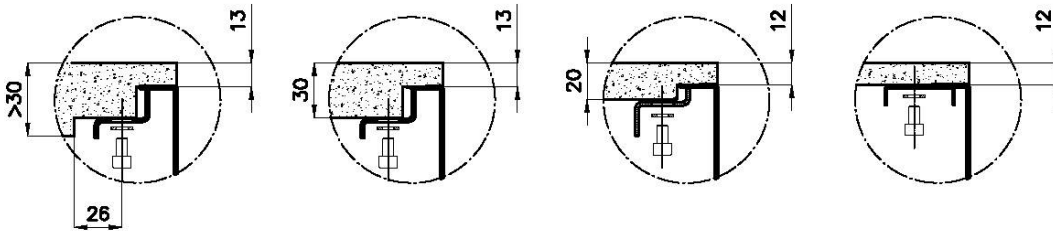

## QUADRA EVO Livelli accessori / Level accessories SOTTOTOP / UNDERMOUNT

**LEVEL 2:**

**8100 615**

**1257/85-**

8100 615 + 8100 614  
POSIZIONATE A FILO VASCA / EDGE POSITIONING

8100 615  
POSIZIONATA SUL FONDO / BOTTOM POSITIONING

## Sottotop/Undermount

B-B:  
 Dettaglio installazione e sistema di fissaggio  
 Installation detail and fixing system

A-A:  
 Dettaglio installazione positive reveal e sistema di fissaggio  
 Installation detail with positive reveal and fixing system